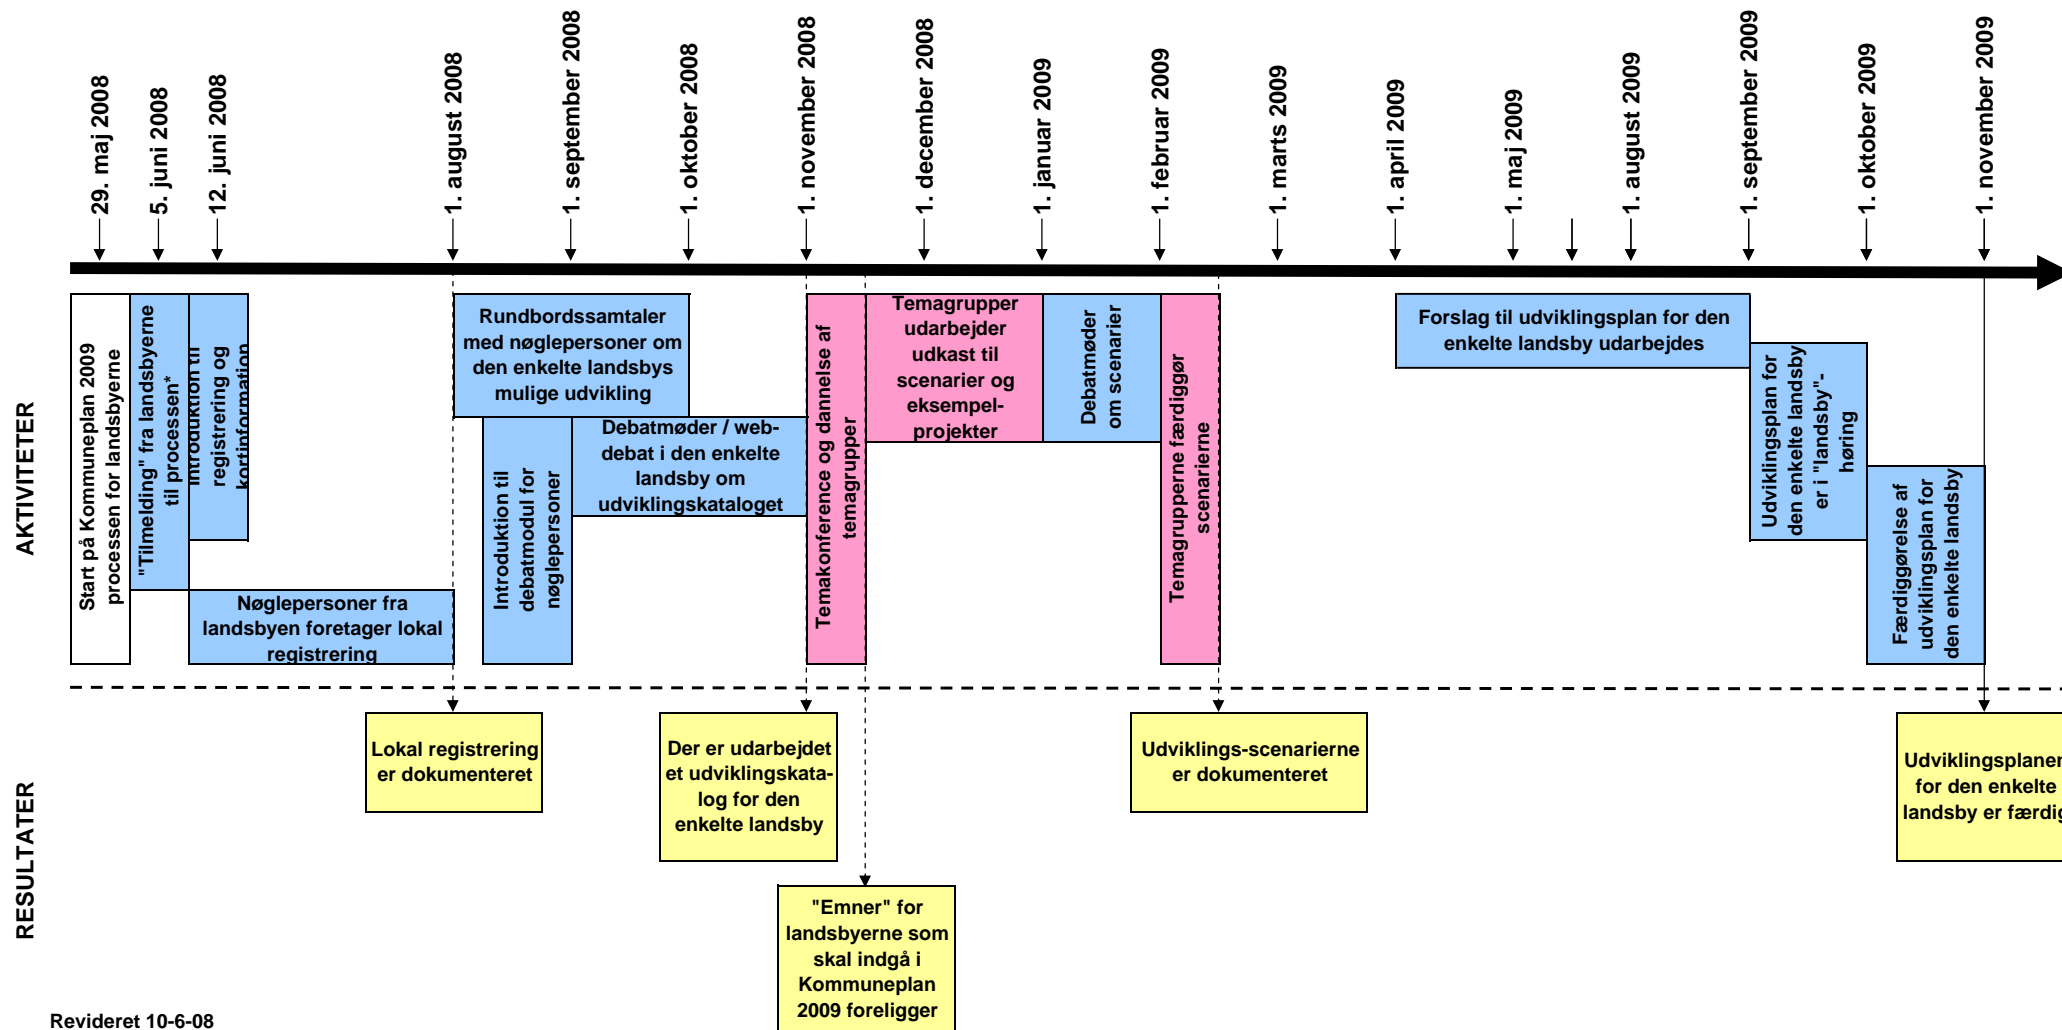

Kommuneplan & Landsbyscenarier - tidsplan, aktiviteter og resultater

Revideret 10-6-08

* Tilmelding til hele forløbet: Helle.Bay@skanderborg.dk